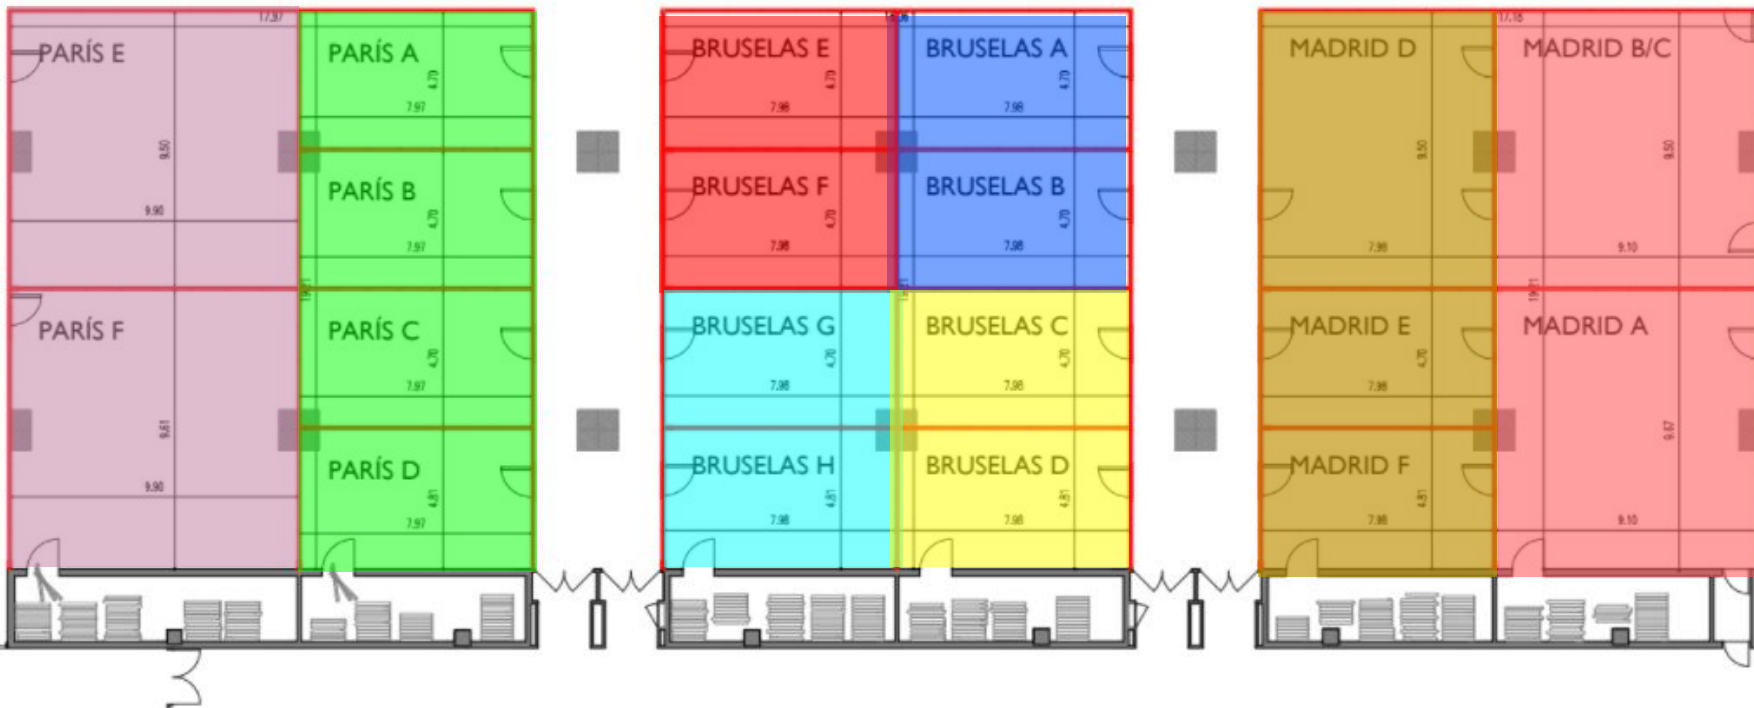

PANELABLES POSIBLES CONFIGURACIONES

PARIS
E+F

PARIS
A+B+C+D

BRUSELAS
E+F
G+ H

BRUSELAS
A+B
C+D

MADRID
D+E+F

MADRID
A+B/C

CAPACIDADES - FIBES II

ESPACIOS	NIVEL	ALTURA	TEATRO
MADRID A+B/C	3	5,3	192
MADRID D+E+F	3	5,3	173
BRUSELAS A+B/C	3	5,3	
BRUSELAS C+D	3	5,3	
BRUSELAS E+F	3	5,3	
BRUSELAS G+H	3	5,3	
PARIS A+B+C+D	3	5,3	173
PARIS E+F	3	5,3	198