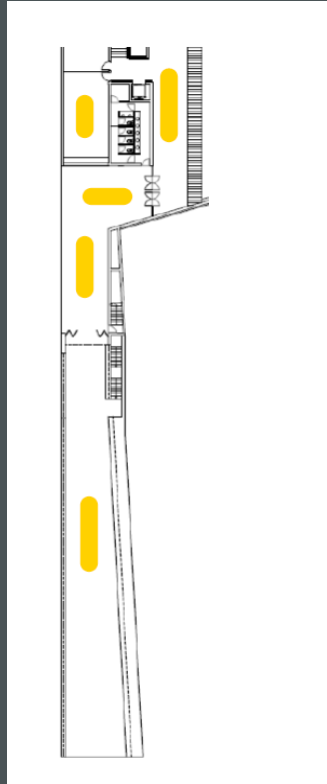

ENTRADA Y RECEPCIÓN