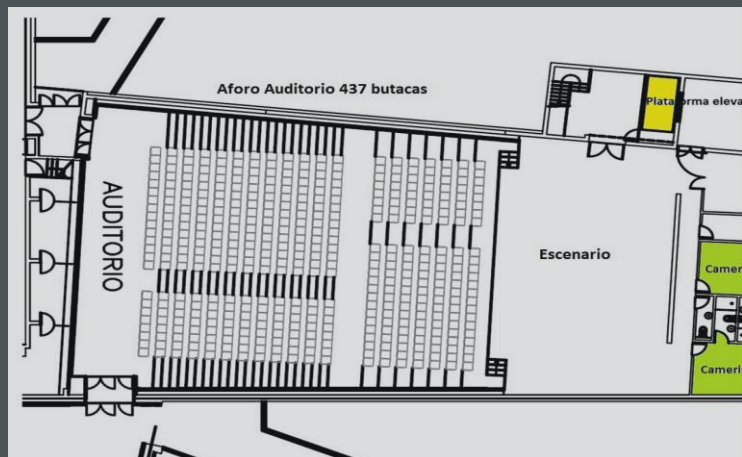

**PALAU DE CONGRESSOS
D'EIVISSA**
PALACIO DE CONGRESOS
DE IBIZA

SALA BES – AUDITORIO

SALA TANIT - HALL

PALAU DE CONGRESSOS
D'EIVISSA
PALACIO DE CONGRESOS
DE IBIZA

Banquete

300

Cocktail

400

Escuela

210

Teatro

350

Imperial

160

M₂
Superficie

440

SALAS POLIVALENTES

PALAU DE CONGRESSOS
D'EIVISSA
PALACIO DE CONGRESOS
DE IBIZA

M₂
Superficie

153*4

Banquete

100*4

Cocktail

120*4

 M₂ Superficie	 Banquete	 Cocktail	 Escuela	 Teatro	 Imperial
90	60	70	60	90	35

SALAS QUARTONS

PALAU DE CONGRESSOS
D'EIVISSA
PALACIO DE CONGRESOS
DE IBIZA

M₂
Superficie
370

Banquete
60,40,20

Cocktail
70,50,30