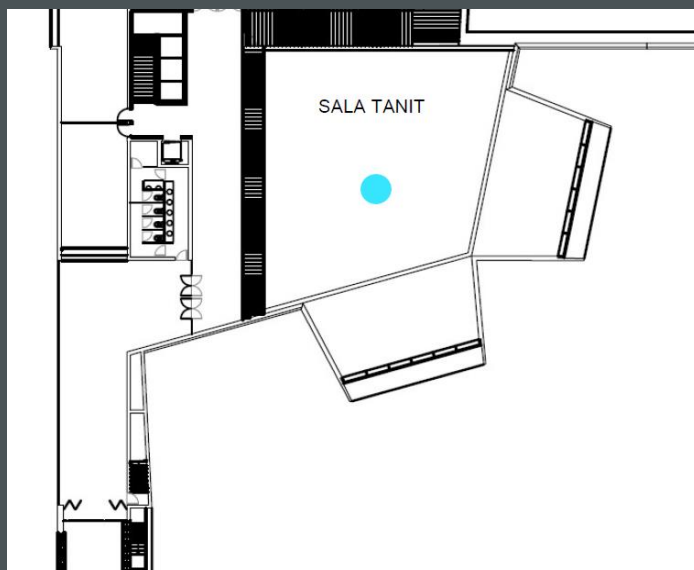

**PALAU DE CONGRESSOS
D'EIVISSA**
PALACIO DE CONGRESOS
DE IBIZA

SALA BES – AUDITORIO

SALA TANIT - HALL

PALAU DE CONGRESSOS
D'EIVISSA
PALACIO DE CONGRESOS
DE IBIZA

Banquete

300

Cocktail

400

Escuela

210

Teatro

350

Imperial

160

M₂
Superficie

440

SALAS POLIVALENTES

PALAU DE CONGRESSOS
D'EIVISSA
PALACIO DE CONGRESOS
DE IBIZA

M₂
Superficie

153*4

Banquete

100*4

Cocktail

120*4

 M₂ Superficie	 Banquete	 Cocktail	 Escuela	 Teatro	 Imperial
90	60	70	60	90	35

SALAS QUARTONS

PALAU DE CONGRESSOS
D'EIVISSA
PALACIO DE CONGRESOS
DE IBIZA

M₂
Superficie
370

Banquete
60,40,20

Cocktail
70,50,30