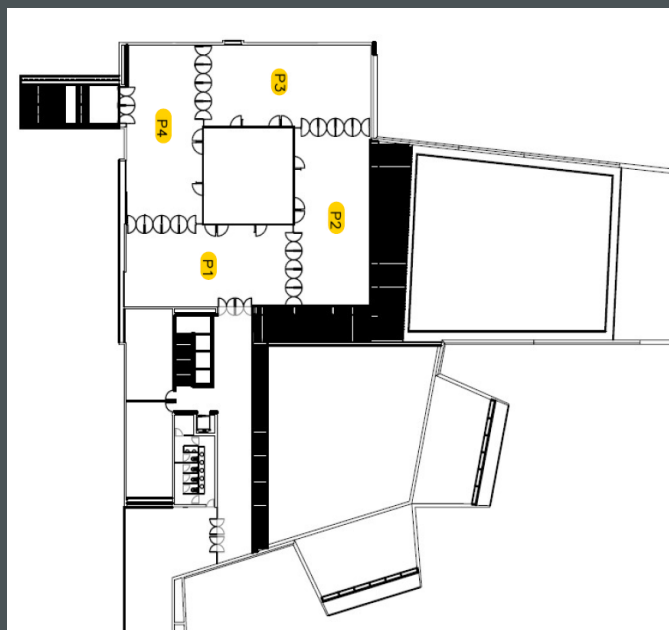

**PALAU DE CONGRESSOS
D'EIVISSA**
PALACIO DE CONGRESOS
DE IBIZA

SALA BES – AUDITORIO

SALA TANIT - HALL

PALAU DE CONGRESSOS
D'EIVISSA
PALACIO DE CONGRESOS
DE IBIZA

Banquete

300

Cocktail

400

Escuela

210

Teatro

350

Imperial

160

M₂
Superficie

440

SALAS POLIVALENTES

PALAU DE CONGRESSOS
D'EIVISSA
PALACIO DE CONGRESOS
DE IBIZA

M₂
Superficie

153*4

Banquete

100*4

Cocktail

120*4

 M₂ Superficie	 Banquete	 Cocktail	 Escuela	 Teatro	 Imperial
90	60	70	60	90	35

SALAS QUARTONS

PALAU DE CONGRESSOS
D'EIVISSA
PALACIO DE CONGRESOS
DE IBIZA

M₂
Superficie
370

Banquete
60,40,20

Cocktail
70,50,30