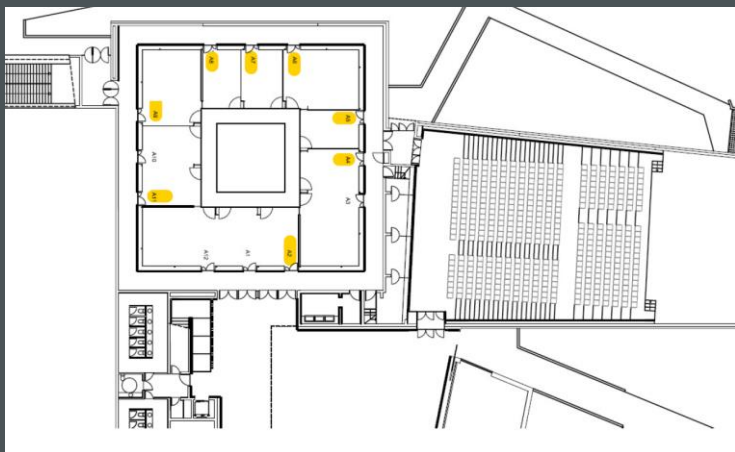

SALAS POLIVALENTES

PALAU DE CONGRESSOS
D'EIVISSA
PALACIO DE CONGRESOS
DE IBIZA

M₂
Superficie

153*4

Banquete

100*4

Cocktail

120*4

Escuela

75*4

Teatro

120*4

Imperial

55*4

SALA EIVISSA Y POSIDONIA

**PALAU DE CONGRESSOS
D'EIVISSA**
 PALACIO DE CONGRESOS
DE IBIZA

 M₂ Superficie	 Banquete	 Cocktail	 Escuela	 Teatro	 Imperial
90	60	70	60	90	35

SALAS QUARTONS

PALAU DE CONGRESSOS
D'EIVISSA
PALACIO DE CONGRESOS
DE IBIZA

M₂
Superficie
370

Banquete
60,40,20

Cocktail
70,50,30