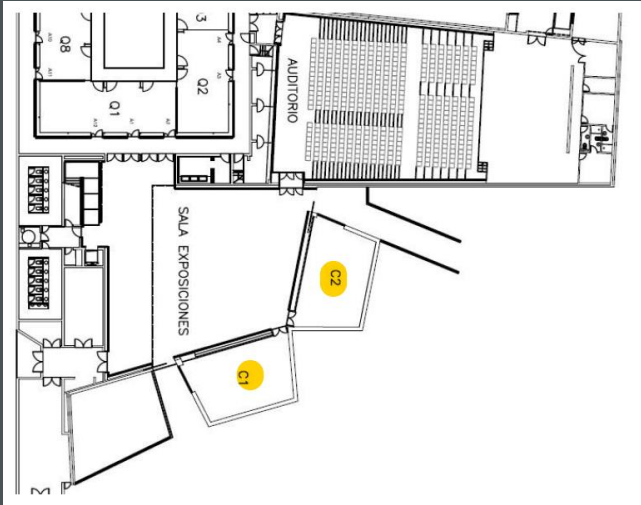

SALAS POLIVALENTES

PALAU DE CONGRESSOS
D'EIVISSA
PALACIO DE CONGRESOS
DE IBIZA

M₂
Superficie

153*4

Banquete

100*4

Cocktail

120*4

Escuela

75*4

Teatro

120*4

Imperial

55*4

SALA EIVISSA Y POSIDONIA

**PALAU DE CONGRESSOS
D'EIVISSA**
 PALACIO DE CONGRESOS
DE IBIZA

 M₂ Superficie	 Banquete	 Cocktail	 Escuela	 Teatro	 Imperial
90	60	70	60	90	35

SALAS QUARTONS

PALAU DE CONGRESSOS
D'EIVISSA
PALACIO DE CONGRESOS
DE IBIZA

M₂
Superficie
370

Banquete
60,40,20

Cocktail
70,50,30