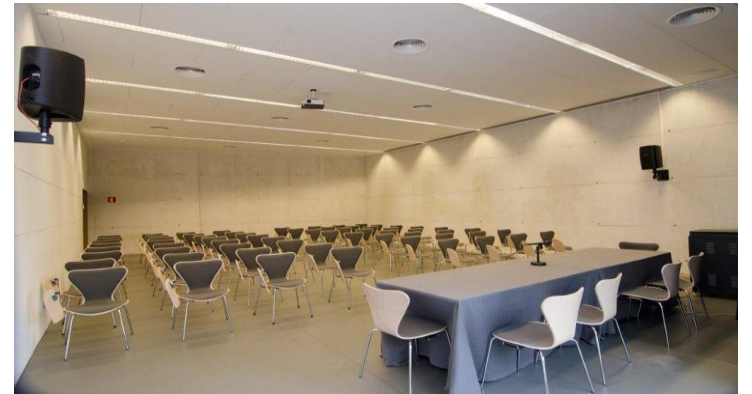

**PALAU DE CONGRESSOS
D'EIVISSA**
PALACIO DE CONGRESOS
DE IBIZA

SALA BES – AUDITORIO

SALA TANIT - HALL

PALAU DE CONGRESSOS
D'EIVISSA
PALACIO DE CONGRESOS
DE IBIZA

Banquete

300

Cocktail

400

SALAS POLIVALENTES

PALAU DE CONGRESSOS
D'EIVISSA
PALACIO DE CONGRESOS
DE IBIZA

M₂
Superficie

153*4

Banquete

100*4

Cocktail

120*4

Escuela

75*4

Teatro

120*4

Imperial

55*4

SALA EIVISSA Y POSIDONIA

**PALAU DE CONGRESSOS
D'EIVISSA**
 PALACIO DE CONGRESOS
DE IBIZA

 M₂ Superficie	 Banquete	 Cocktail	 Escuela	 Teatro	 Imperial
90	60	70	60	90	35

SALAS QUARTONS

PALAU DE CONGRESSOS
D'EIVISSA
PALACIO DE CONGRESOS
DE IBIZA

M₂
Superficie
370

Banquete
60,40,20

Cocktail
70,50,30